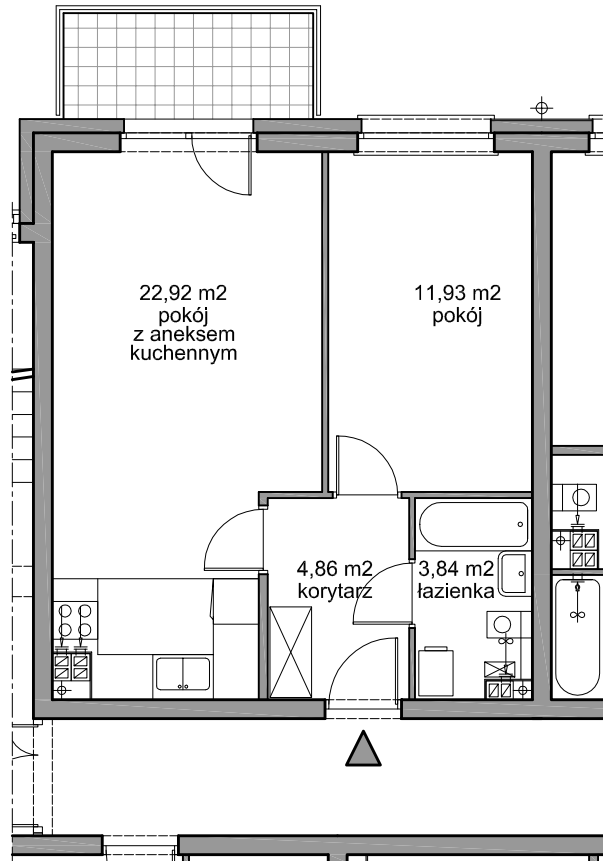

Spółdzielnia Mieszkaniowa
„Chełm”

OSIEDLE PRZY CIENISTEJ

Gdańsk Chełm

przedsięwzięcie B III / I - zadanie I

powierzchnia użytkowa

43,55 m²

BUDYNEK NR 3
MIESZKANIE NR 16
1 PIĘTRO

powierzchnia balkonu 4,62 m²